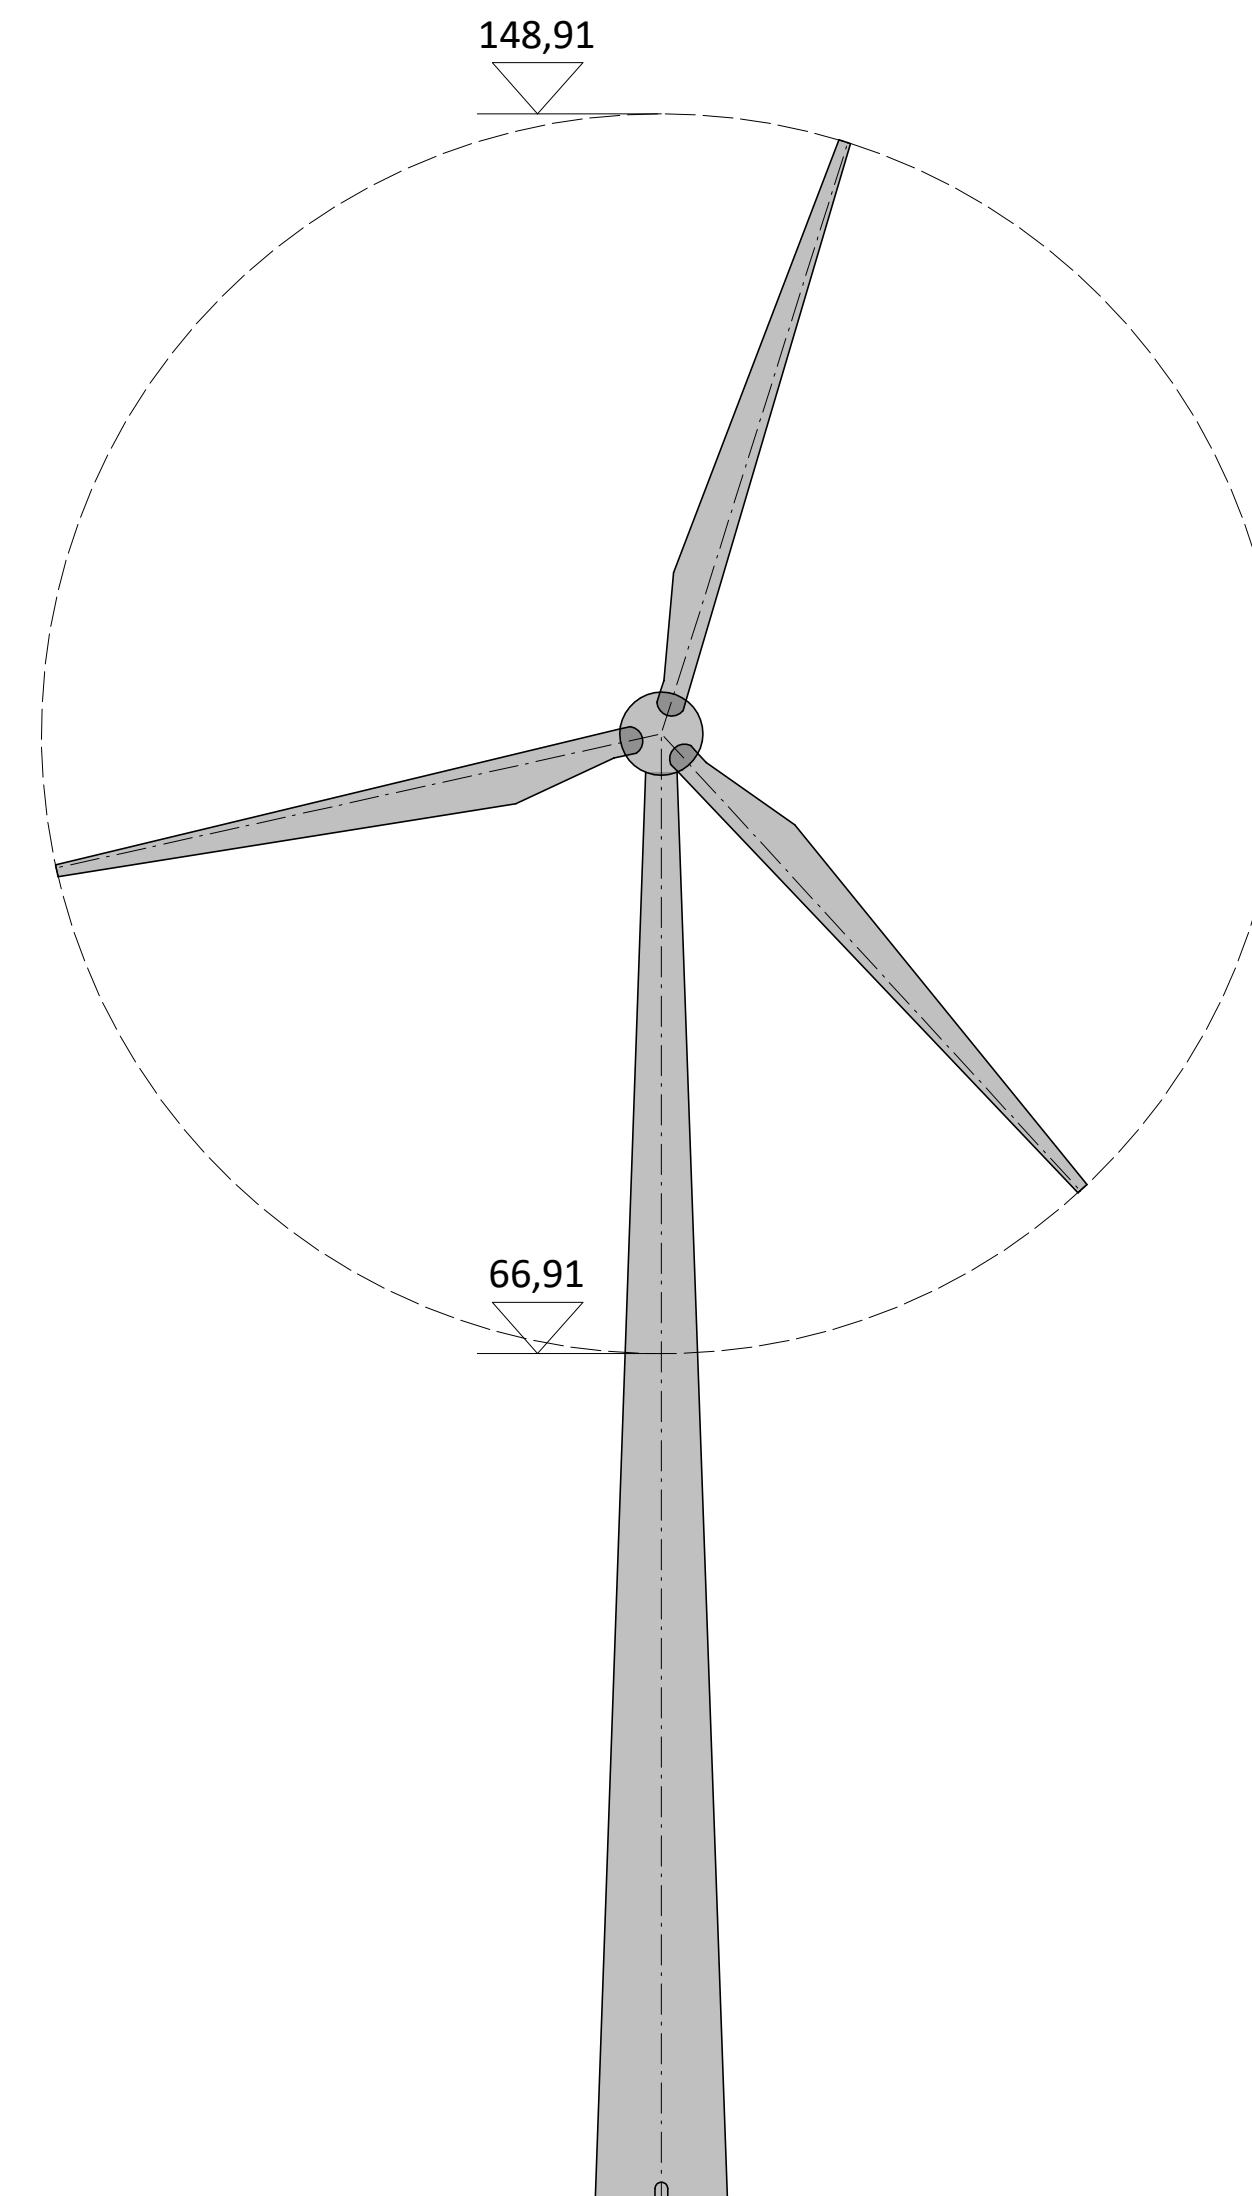

**TERREINDOORSNEDEN**  
**schaal: 1/500**

**WINDMOLEN WT01**  
**DOORSNEDE A-A'**

Afstand	0,00	5,66	9,71	14,85	18,08	23,58	35,36	49,45	56,90	60,82	63,67	65,72	66,57
Hoogte maaiveld	9,49	9,48	9,50	9,44	9,45	9,46	9,41	9,32	9,28	9,13	9,65	9,57	9,55

**WINDMOLEN WT02**  
**DOORSNEDE B-B'**

Afstand	0,00	8,63	15,81	27,53	52,74	63,67	76,56	88,70	101,86
Hoogte maaiveld	8,85	8,73	8,76	8,67	9,18	9,20	9,16	9,07	8,95