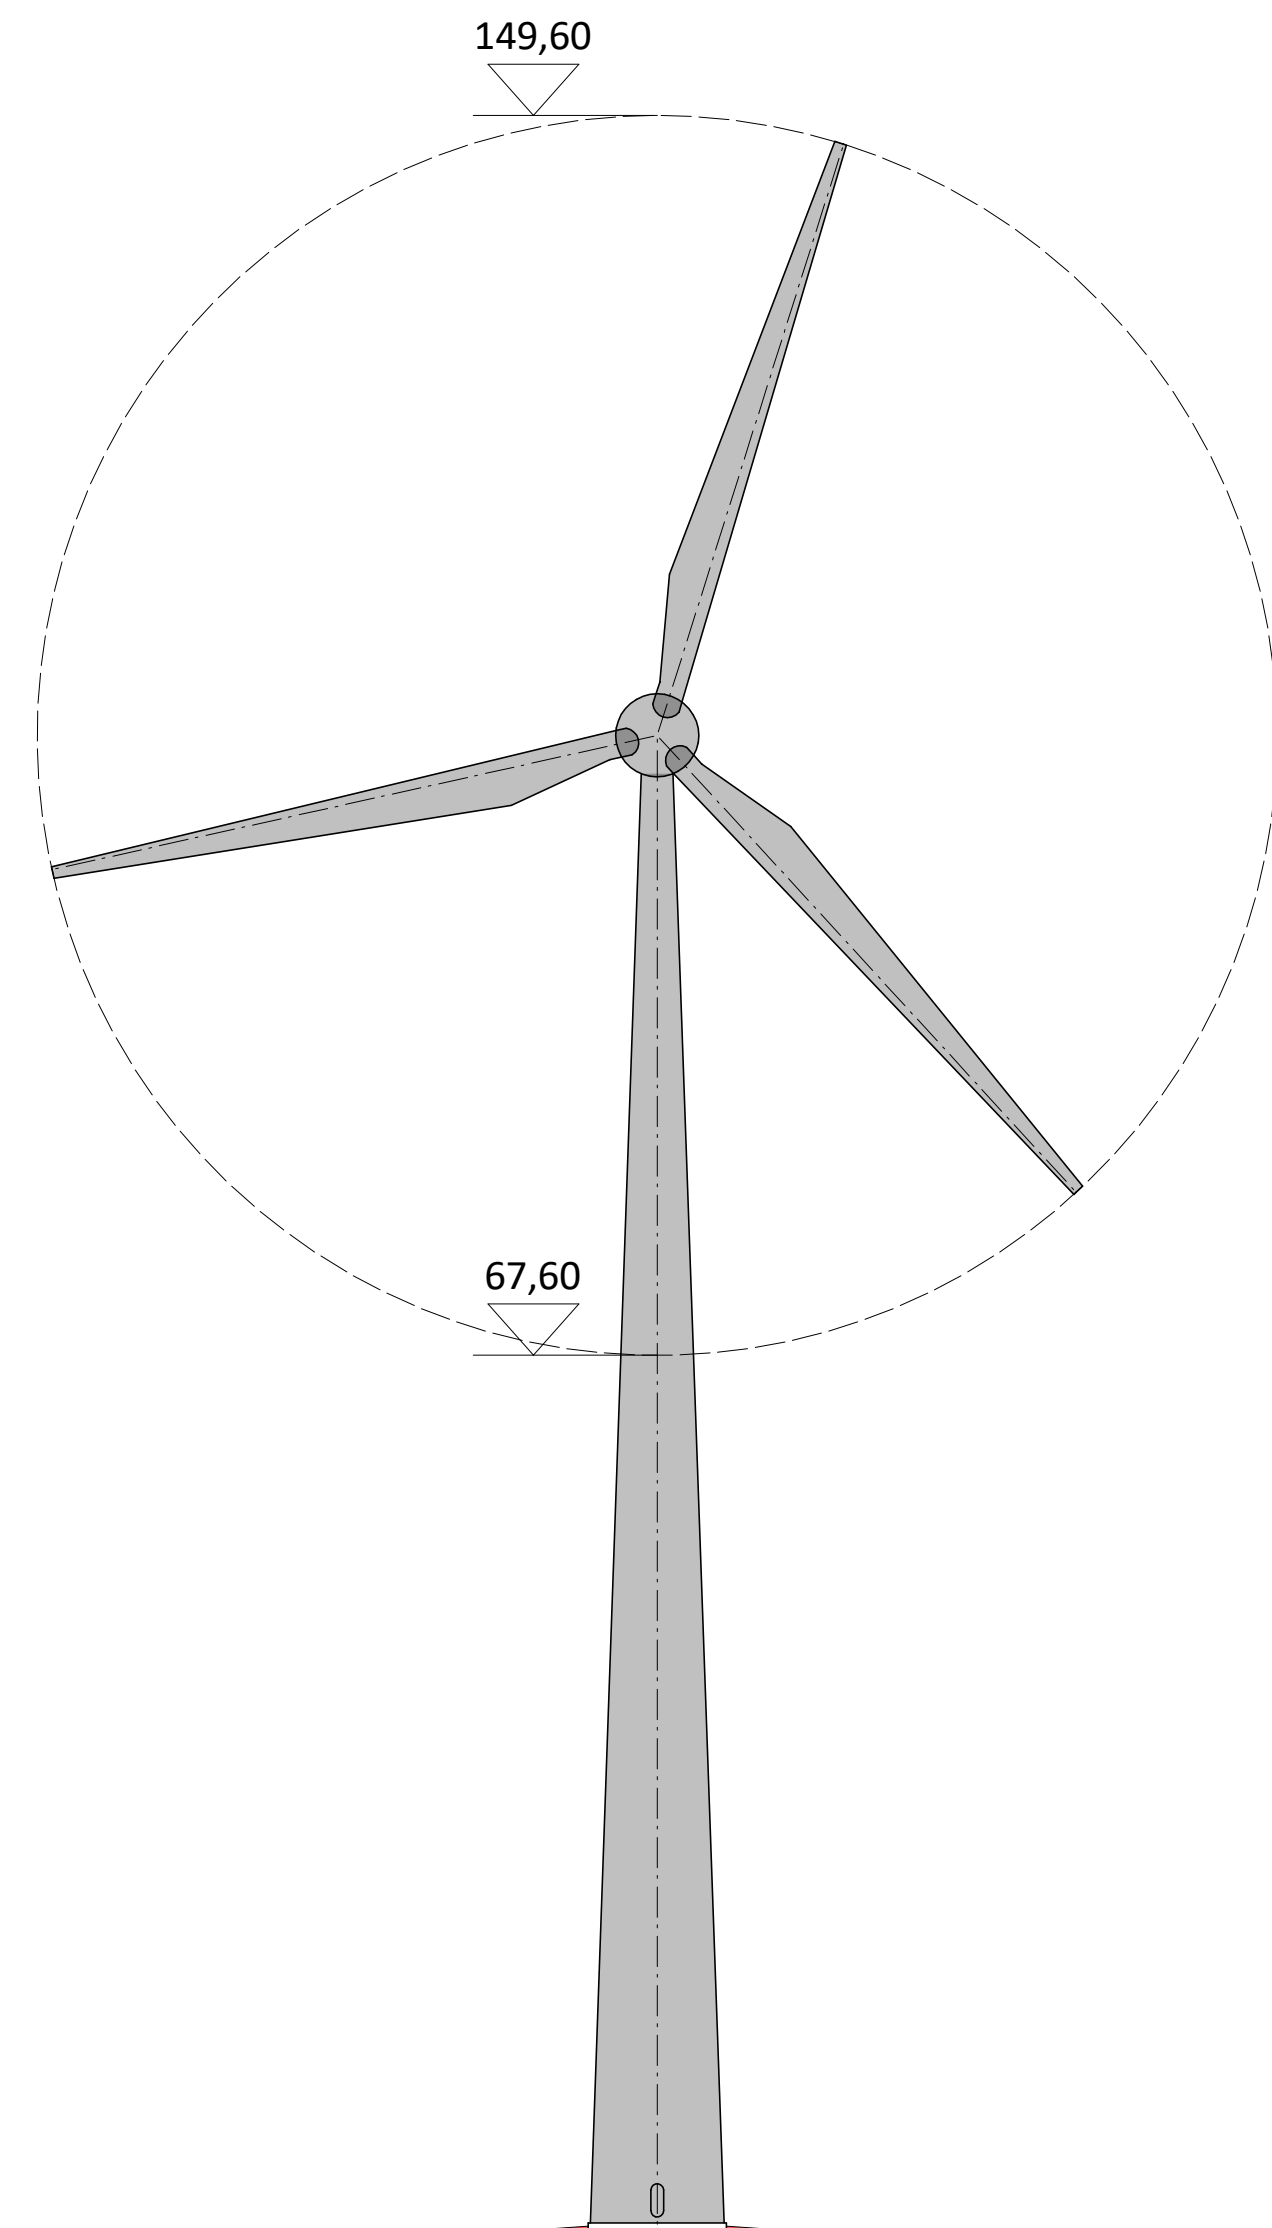

**TERREINDOORSNEDEN**  
**schaal: 1/500**

**WINDMOLEN WT01**  
**DOORSNEDE A-A'**

Afstand	0,00	5,66	9,71	14,85	18,08	23,58	35,36	49,45	56,90	60,82	63,67	65,72	66,57
Hoogte maaiveld	9,49	9,48	9,50	9,44	9,45	9,46	9,41	9,32	9,28	9,13	9,65	9,57	9,55

**WINDMOLEN WT02**  
**DOORSNEDE B-B'**

Afstand	0,00	8,63	15,81	27,53	52,74	63,67	76,56	88,70	101,86
Hoogte maaiveld	8,85	8,73	8,76	8,67	9,18	9,20	9,16	9,07	8,95